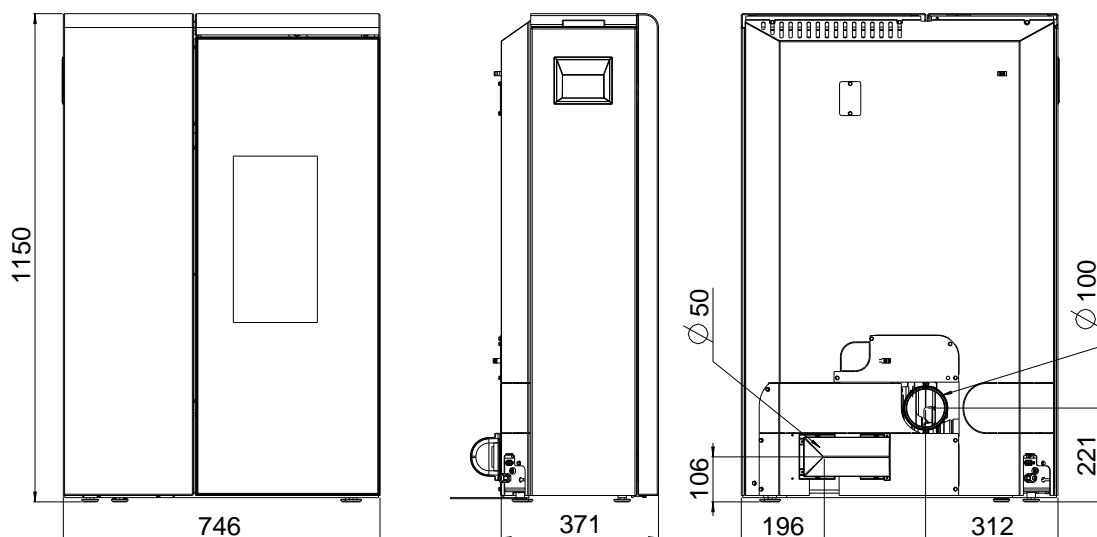

Avito slim

Hauteur:	1150 mm
Largeur:	746 mm
Profondeur du corps	371 mm
Puissance thermique nominale	8 kW
Plage de puissance de chauffage	2,5 - 8 kW
Capacité de chauffage en fonction de l'isolation du domicile	50 - 220 m ²
Capacité du réservoir:	55 l / ~36 kg
Consommation en combustible	1,9 kg / h
Rendement	90,4 %
Masse d'accumulation:	45 kg pierre naturelle

Indépendant de l'air ambiant

Poids

Poids avec manteau	[kg]	~ 240
--------------------	------	-------

Tuyaux de fumées

Diamètre	[mm]	100
Hauteur de raccordement avec tuyau d'angle d'origine	[mm]	-
Profondeur avec tuyau d'angle d'origine	[mm]	-
Distance mur - tuyau d'angle d'origine	[mm]	-
Profondeur fond de poêle - tuyau d'angle d'origine	[mm]	-
Distance raccord tuyau - paroi latérale	[mm]	-
Hauteur de raccordement	[mm]	221
Distance raccord derrière - paroi latérale	[mm]	312

Raccordement d'air frais

Diamètre	[mm]	50
Hauteur	[mm]	106
Distance raccord - paroi latérale	[mm]	196

Distances de sécurité

1. Par rapport aux objets non in amposables
 $a > 40\text{cm}$ $b > 10\text{cm}$